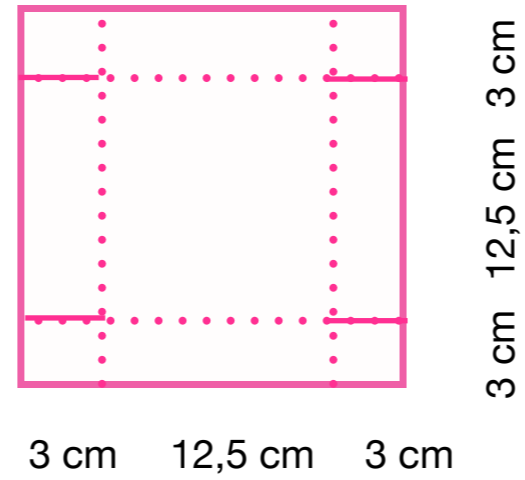

Buitenste doos 36 cm

Deksel 18,5 cm

————— Kniplijn
 Vouwlijn

Binnenste dozen 33 cm

27 cm